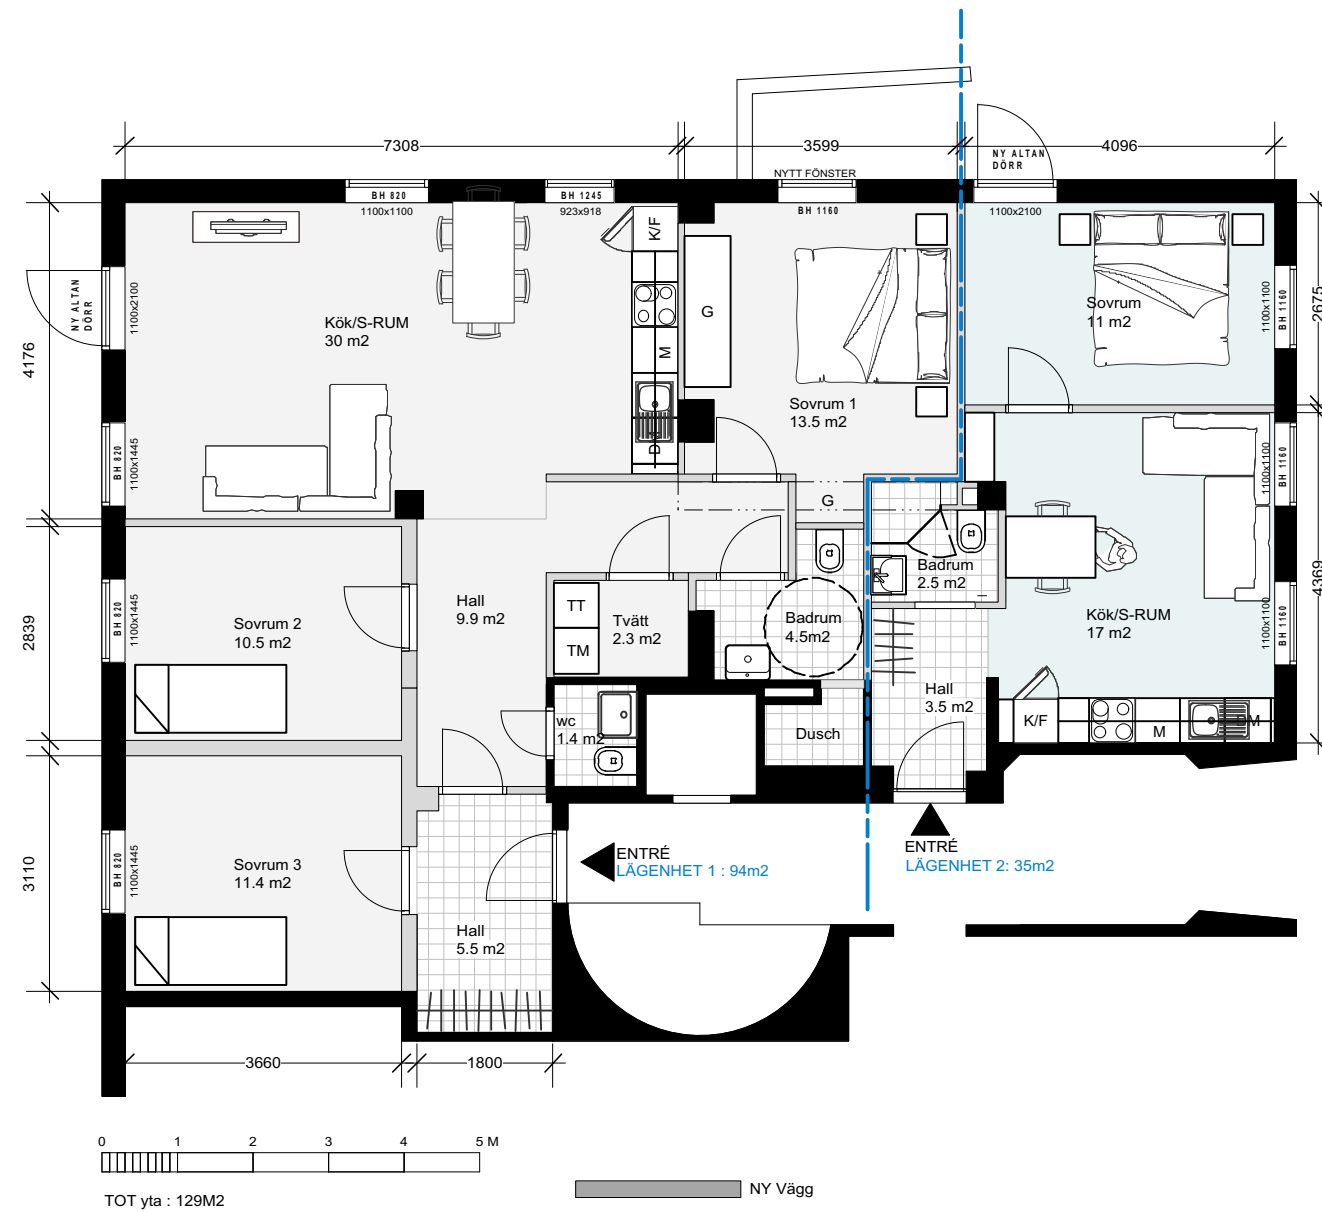

Föreskrifter:
 Mått kontrolleras av byggare på plats.
 Ev.avvikelser rapporteras omgående till MGAZZO Arkitektur AB.
 Tillverkare skall stämma av konstruktion med arkitekt.
 Förändringar i utförande får ej genomföras utan tillstånd från
 MGAZZO Arkitektur AB.
 Alla mått är angivna i millimeter(mm), där ej annat anges.

2 Plan Förslag
 Scale: 1:100

REV DATE: xx xx xx	DRAWN BY : MG
Meyer Inredningar	DRAWING # : A63.2
	DATE: 2017-11-16
Förslag Plan	SCALE: 1:100@A3
Sverkersgatan6, Aspudden	
MGAZZO Arkitektur AB, Östgötagatan 48A, 116 64 Stockholm -mail: maxime@gazzo.se - mob: +46737301937	